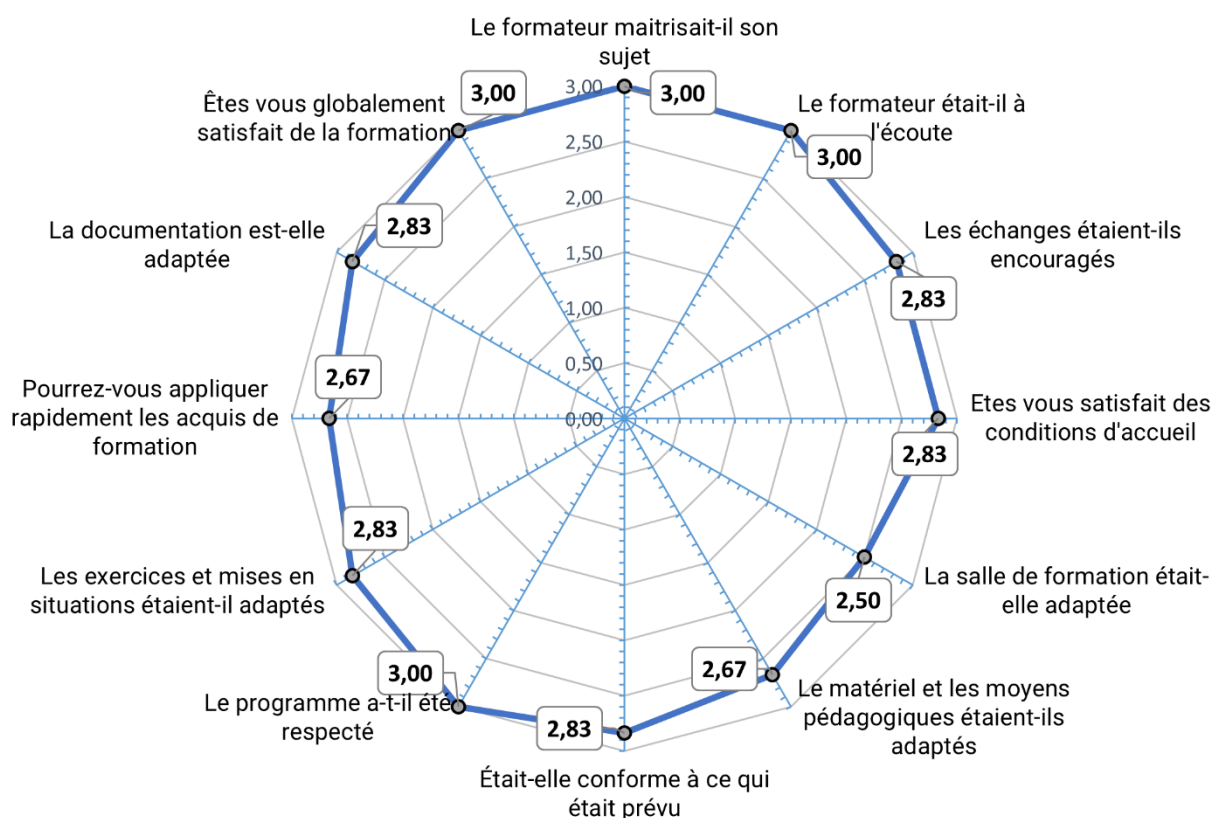

## Lyon, aéroport St-Exupéry

### Organisation et techniques managériales

Nombre de participants : 6

Nombre de réponses : 6

**Note obtenue : 18,89/20**

Abexprop

Richard Hirardin  
7, rue Marcel Pagnol  
89470 Monéteau

06 76 80 52 26

abexprop@orange.fr