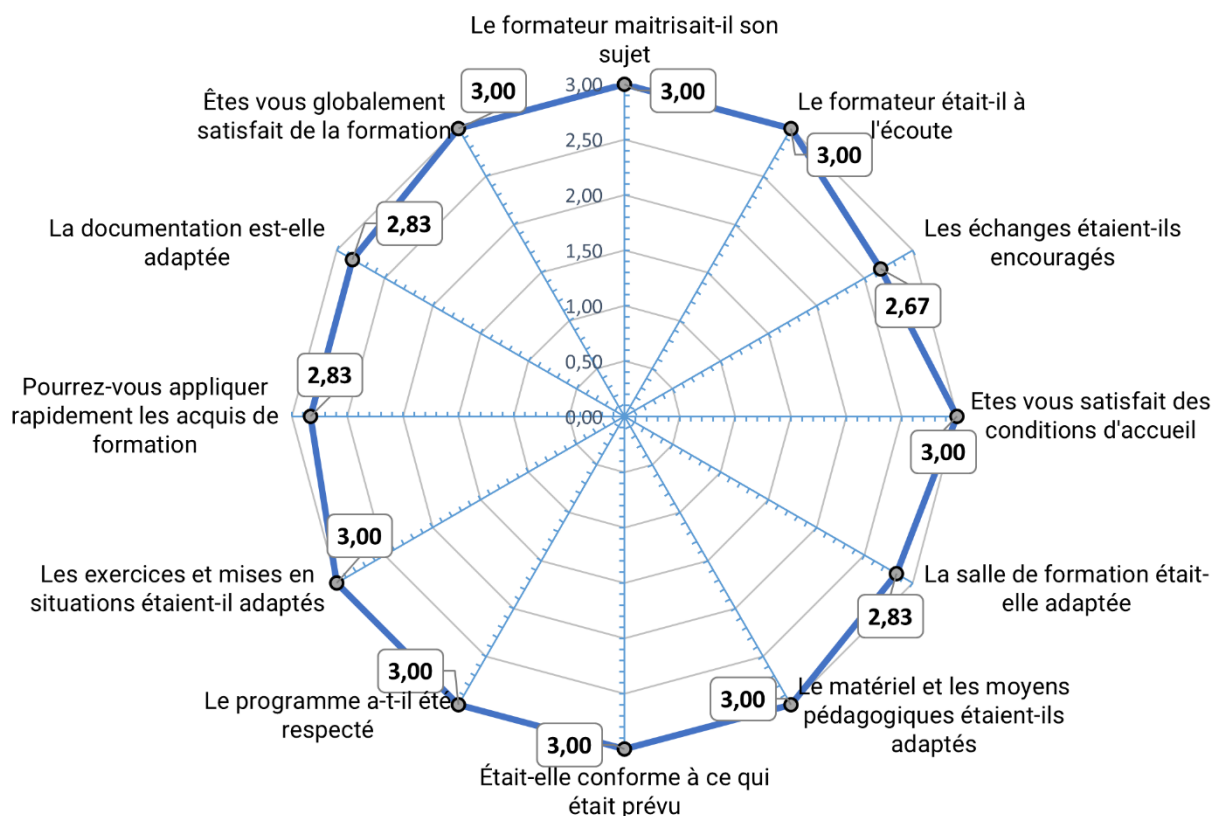

Paris, gare Montparnasse

Nettoyage Vitrierie

Nombre de participants : 6

Nombre de réponses : 6

Note obtenue : 19,54/20

Abexprop

Richard Hirardin
7, rue Marcel Pagnol
89470 Monéteau

06 76 80 52 26