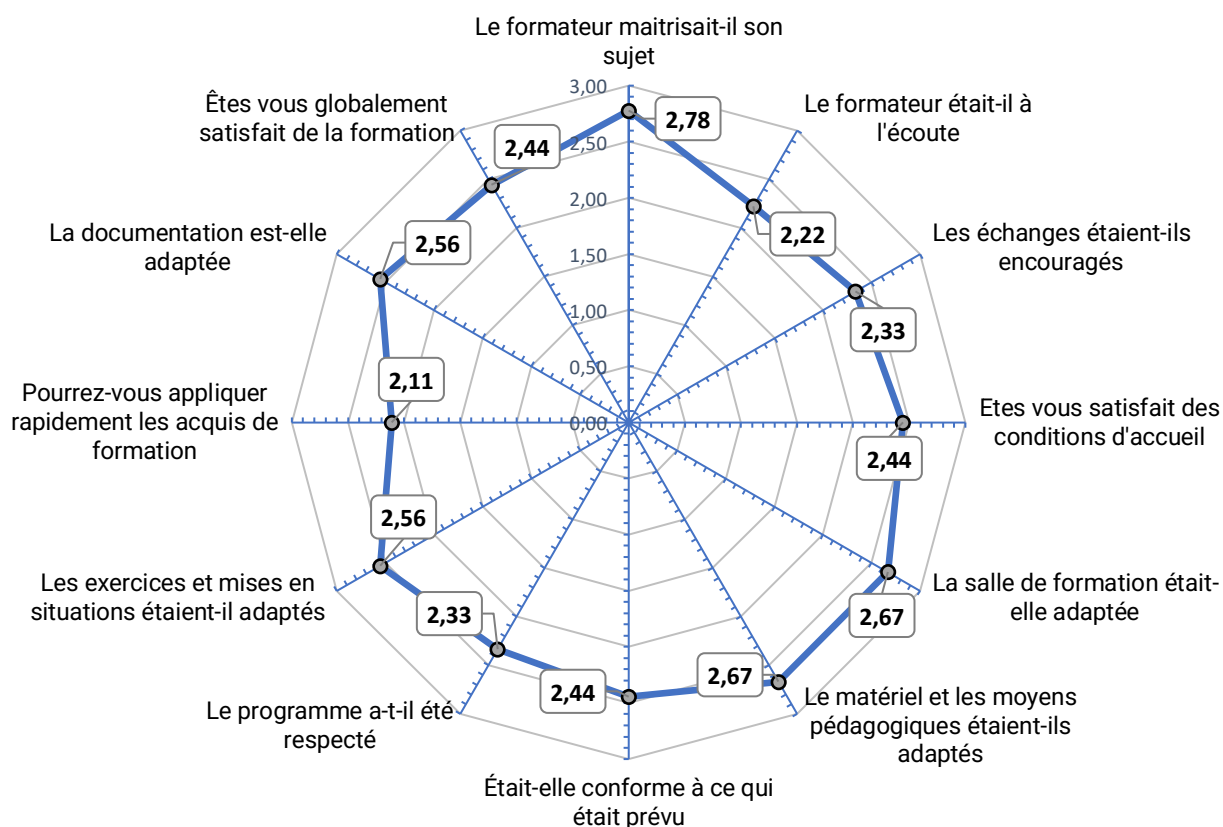

Paris

Fondamentaux du métier

Nombre de participants : 9

Nombre de réponses : 9

Note obtenue : 16,42/20

Abexprop

Richard Hirardin
7, rue Marcel Pagnol
89470 Monéteau

06 76 80 52 26