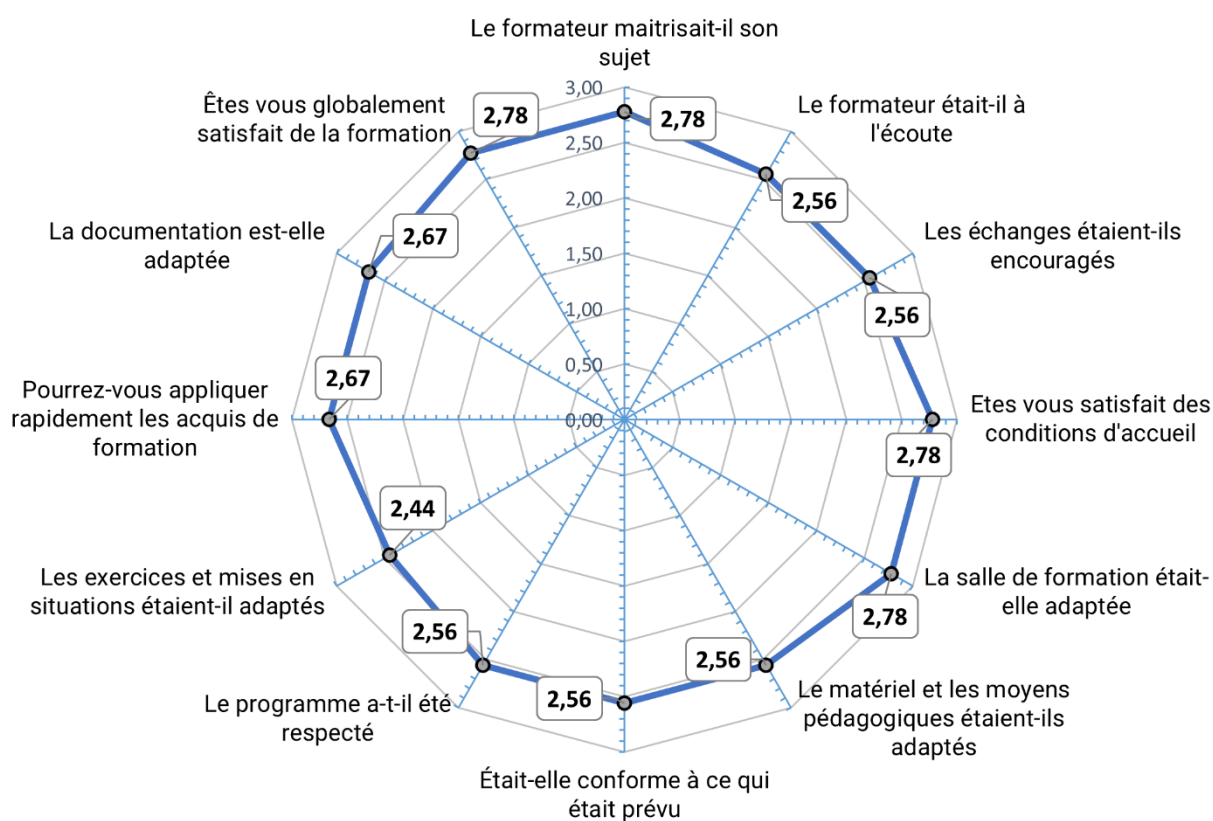

Paris, gare Montparnasse

Service Propreté à Bord

Nombre de participants : 9

Nombre de réponses : 9

Note obtenue : 17,59/20

Abexprop

Richard Hirardin
7, rue Marcel Pagnol
89470 Monéteau

06 76 80 52 26