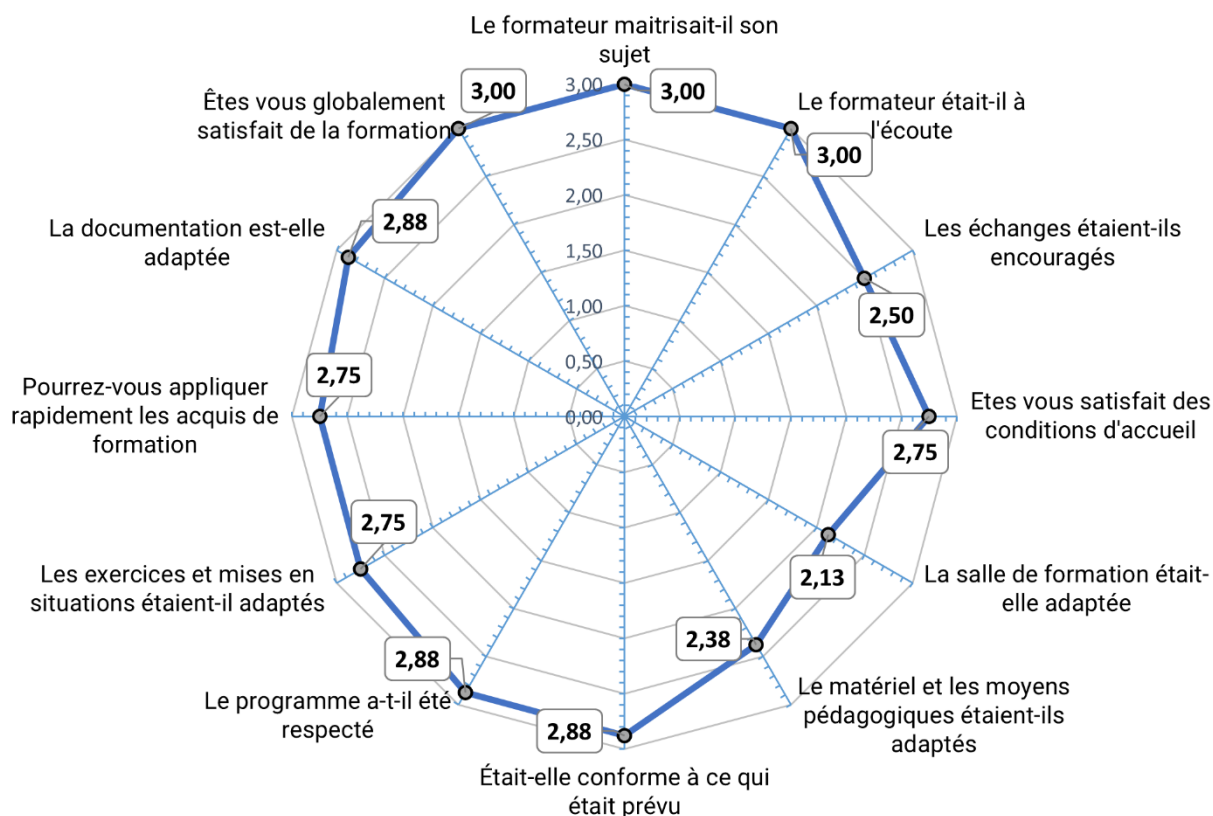

Nancy

Animer, encadrer et gérer une équipe

Nombre de participants : 3

Nombre de réponses : 3

Note obtenue : 18,26/20

Abexprop

Richard Hirardin
7, rue Marcel Pagnol
89470 Monéteau

06 76 80 52 26