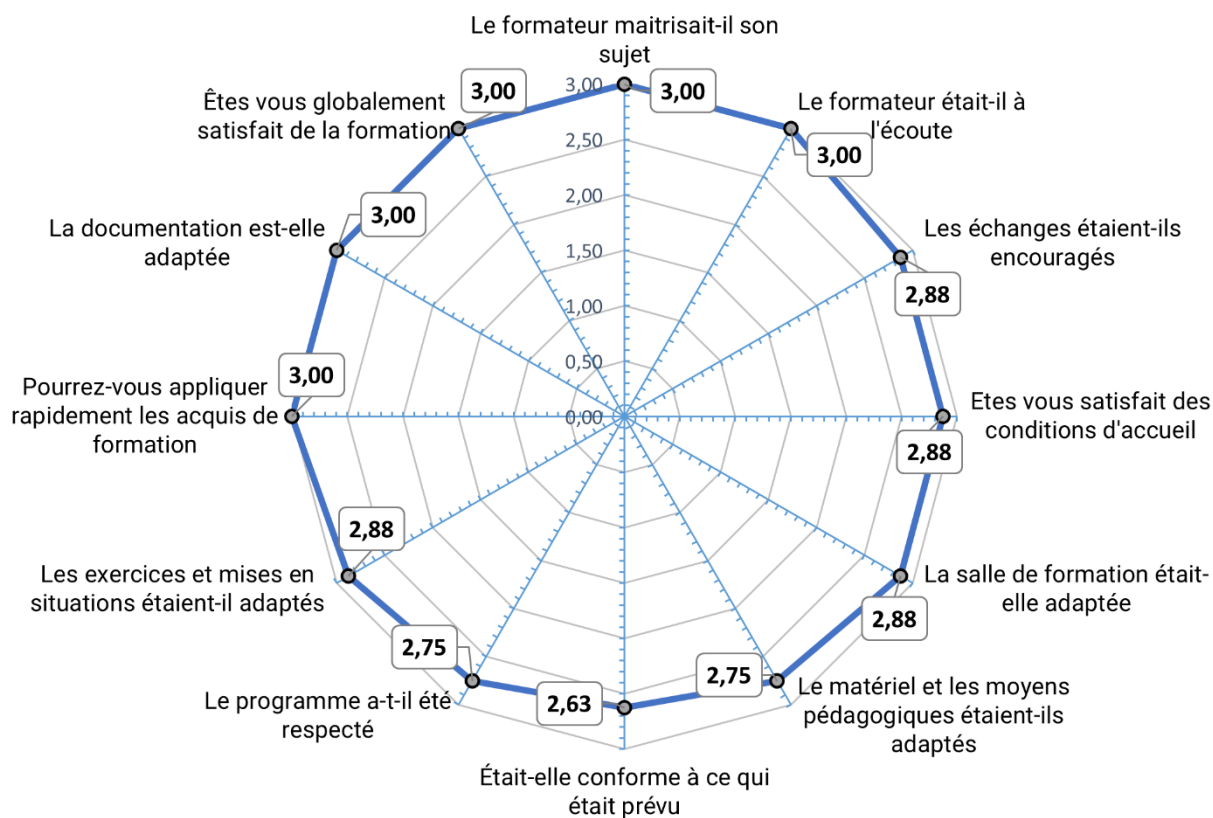

Paris, Gare Montparnasse

Service Propreté à Bord

Nombre de participants : 8

Nombre de réponses : 8

Note obtenue : 19,24/20

Abexprop

Richard Hirardin
7, rue Marcel Pagnol
89470 Monéteau

06 76 80 52 26